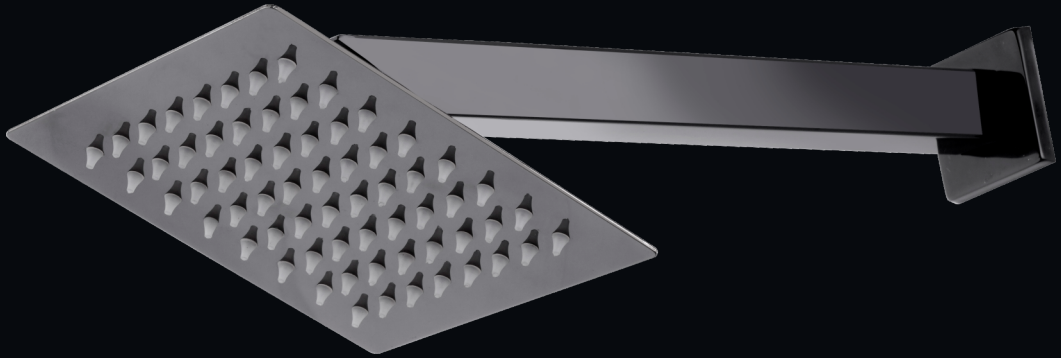

Ultra Slim Collection

Premium Color Range

Available Color :

1. ☐ Black   ☐ Rose Gold   ☐ Gold

Gold & Rose Gold Set

Gold-US4-Set
Rose Gold-US4-Set

4 x 4 Overhead SS Shower
Shower Arm 9" & Flange
M.R.P₹: 2031/-

Gold-US6-Set
Rose Gold-US6-Set

6 x 6 Overhead SS Shower
Shower Arm 12" & Flange
M.R.P₹: 3381/-

Gold-US8-Set
Rose Gold-US8-Set

8 x 8 Overhead SS Shower
Shower Arm 12" & Flange
M.R.P₹: 4954/-

Gold-US12-Set
Rose Gold-US12-Set

12 x 12 Overhead SS Shower
Shower Arm 18" & Flange
M.R.P₹: 9984/-

Black

BLACK-US4-Set

4 x 4 Overhead SS Shower
Shower Arm 9" & Flange
M.R.P₹: 2710/-

BLACK-US6-Set

6 x 6 Overhead SS Shower
Shower Arm 12" & Flange
M.R.P₹: 4609/-

BLACK-US8-Set

8 x 8 Overhead SS Shower
Shower Arm 12" & Flange
M.R.P₹: 6850/-

BLACK-US12-Set

12 x 12 Overhead SS Shower
Shower Arm 18" & Flange
M.R.P₹: 12214/-