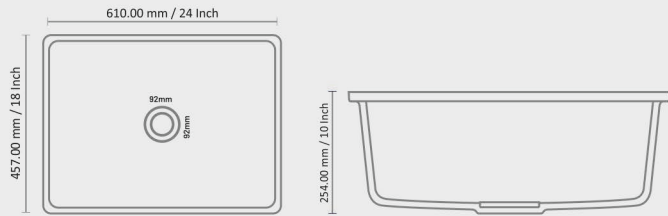

CANYON

SIZE : 21"x18"x8.5" / WEIGHT : 9.5 Kg. (Approx)
M.R.P. : 6599/-

PETRA

SIZE : 24"x18"x8.5" / WEIGHT : 11.2 Kg. (Approx)
M.R.P. : 6899/-

TAP HOLE SINGLE BOWL

DETAILS & DIMENSION

POLO

SIZE : 20"x24"x9"
WEIGHT : 13 Kg. (Approx)
M.R.P. : 7599/-

10MM THICKNESS

POLO

SIZE : 20"x30"x9"
WEIGHT : 16.5 Kg. (Approx)
M.R.P. : 9999/-

10MM THICKNESS

POLO

SIZE : 20"x32"x9"
WEIGHT : 17.5 Kg. (Approx)
M.R.P. : 11999/-

POLO

SIZE : 20"x36"x9"
WEIGHT : 18.5 Kg. (Approx)
M.R.P. : 12999/-

SINGLE BOWL

SALSA

SIZE : 24"x18"x10"
WEIGHT : 12 Kg. (Approx)
M.R.P. : 8599/-

DIMENSION SIZE (mm)

SINGLE BOWL

CRYSTAL

SIZE : 24"x18"x9.5"
WEIGHT : 11.5 Kg. (Approx)
M.R.P. : 7999/-

DIMENSION SIZE (mm)

10MM THICKNESS

SINGLE BOWL

VOLGA

SIZE : 24"x18"x9"
WEIGHT : 12 Kg. (Approx)
M.R.P. : 8599/-

DIMENSION SIZE (mm)

SINGLE BOWL

VOLGA

SIZE : 31"x19"x9"
WEIGHT : 14 Kg. (Approx)
M.R.P. : 12499/-