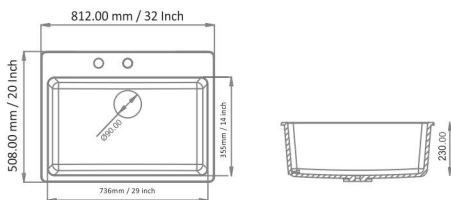

CANYON

SIZE : 21"x18"x8.5" / WEIGHT : 9.5 Kg. (Approx)
M.R.P. : 6599/-

PETRA

SIZE : 24"x18"x8.5" / WEIGHT : 11.2 Kg. (Approx)
M.R.P. : 6899/-

TAP HOLE SINGLE BOWL

DETAILS & DIMENSION

POLO

SIZE : 20"x24"x9"
WEIGHT : 13 Kg. (Approx)
M.R.P. : 7599/-

10MM THICKNESS

POLO

SIZE : 20"x30"x9"
WEIGHT : 16.5 Kg. (Approx)
M.R.P. : 9999/-

10MM THICKNESS

POLO

SIZE : 20"x32"x9"
WEIGHT : 17.5 Kg. (Approx)
M.R.P. : 11999/-

POLO

SIZE : 20"x36"x9"
WEIGHT : 18.5 Kg. (Approx)
M.R.P. : 12999/-

SINGLE BOWL

SALSA

SIZE : 24"x18"x10"
WEIGHT : 12 Kg. (Approx)
M.R.P. : 8599/-

DIMENSION SIZE (mm)

SINGLE BOWL

CRYSTAL

SIZE : 24"x18"x9.5"
WEIGHT : 11.5 Kg. (Approx)
M.R.P. : 7999/-

DIMENSION SIZE (mm)

DIMENSION SIZE (mm)

10MM THICKNESS

MULTIFUNCTION

▽ 10MM
▲ THICKNESS

SIZE : 24"x18"x9"
WEIGHT : 17.5 Kg.
(Approx)
M.R.P. : 15599/-

Accessories

- | Shower Tap
- | Soap Dispenser
- | Glass Washer
- | Chopping Board
- | Vegetable Basket