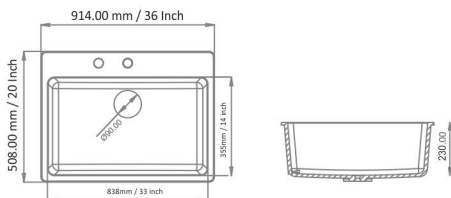

CANYON

SIZE : 21"x18"x8.5" / WEIGHT : 9.5 Kg. (Approx)
M.R.P. : 6599/-

PETRA

SIZE : 24"x18"x8.5" / WEIGHT : 11.2 Kg. (Approx)
M.R.P. : 6899/-

TAP HOLE SINGLE BOWL

DETAILS & DIMENSION

POLO

SIZE : 20"x24"x9"
WEIGHT : 13 Kg. (Approx)
M.R.P. : 7599/-

10MM THICKNESS

POLO

SIZE : 20"x30"x9"
WEIGHT : 16.5 Kg. (Approx)
M.R.P. : 9999/-

10MM THICKNESS

POLO

SIZE : 20"x32"x9"
WEIGHT : 17.5 Kg. (Approx)
M.R.P. : 11999/-

POLO

SIZE : 20"x36"x9"
WEIGHT : 18.5 Kg. (Approx)
M.R.P. : 12999/-

SINGLE BOWL

SALSA

SIZE : 24"x18"x10"
WEIGHT : 12 Kg. (Approx)
M.R.P. : 8599/-

DIMENSION SIZE (mm)

SINGLE BOWL

CRYSTAL

SIZE : 24"x18"x9.5"
WEIGHT : 11.5 Kg. (Approx)
M.R.P. : 7999/-

DIMENSION SIZE (mm)

DIMENSION SIZE (mm)

10MM THICKNESS

MULTIFUNCTION

▽ 10MM
▲ THICKNESS

SIZE : 24"x18"x9"
WEIGHT : 17.5 Kg.
(Approx)
M.R.P. : 15599/-

Accessories

- | Shower Tap
- | Soap Dispenser
- | Glass Washer
- | Chopping Board
- | Vegetable Basket