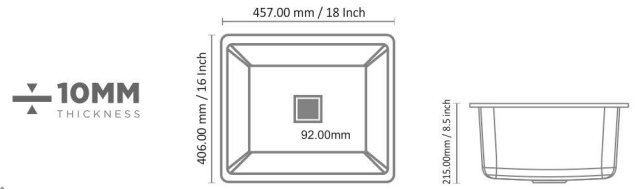

scredo®

elegance in kitchen style

INNOVATIVE
DESIGNS
Stunning Look

PREMIUM
QUARTZ SINK

SINGLE BOWL

DETAILS & DIMENSION

LIBERTY

SIZE : 16"x18"x8.5" / WEIGHT : 9 Kg. (Approx)
M.R.P. : 5399/-

CANYON

SIZE : 21"x18"x8.5" / WEIGHT : 9.5 Kg. (Approx)
M.R.P. : 6599/-

PETRA

SIZE : 24"x18"x8.5" / WEIGHT : 11.2 Kg. (Approx)
M.R.P. : 6899/-

TAP HOLE SINGLE BOWL

DETAILS & DIMENSION

POLO

SIZE : 20"x24"x9"
WEIGHT : 13 Kg. (Approx)
M.R.P. : 7599/-

10MM THICKNESS

POLO

SIZE : 20"x30"x9"
WEIGHT : 16.5 Kg. (Approx)
M.R.P. : 9999/-

10MM THICKNESS

POLO

SIZE : 20"x32"x9"
WEIGHT : 17.5 Kg. (Approx)
M.R.P. : 11999/-

POLO

SIZE : 20"x36"x9"
WEIGHT : 18.5 Kg. (Approx)
M.R.P. : 12999/-

SINGLE BOWL

SALSA

SIZE : 24"x18"x10"
WEIGHT : 12 Kg. (Approx)
M.R.P. : 8599/-

DIMENSION SIZE (mm)

SINGLE BOWL

CRYSTAL

SIZE : 24"x18"x9.5"
WEIGHT : 11.5 Kg. (Approx)
M.R.P. : 7999/-

DIMENSION SIZE (mm)