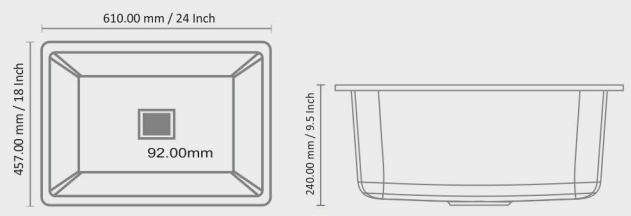

10MM THICKNESS

POLO

SIZE : 20"x30"x9"
WEIGHT : 16.5 Kg. (Approx)
M.R.P. : 9999/-

10MM THICKNESS

POLO

SIZE : 20"x32"x9"
WEIGHT : 17.5 Kg. (Approx)
M.R.P. : 11999/-

POLO

SIZE : 20"x36"x9"
WEIGHT : 18.5 Kg. (Approx)
M.R.P. : 12999/-

SINGLE BOWL

SALSA

SIZE : 24"x18"x10"
WEIGHT : 12 Kg. (Approx)
M.R.P. : 8599/-

DIMENSION SIZE (mm)

SINGLE BOWL

CRYSTAL

SIZE : 24"x18"x9.5"
WEIGHT : 11.5 Kg. (Approx)
M.R.P. : 7999/-

DIMENSION SIZE (mm)

10MM THICKNESS

SINGLE BOWL

VOLGA

SIZE : 24"x18"x9"
WEIGHT : 12 Kg. (Approx)
M.R.P. : 8599/-

DIMENSION SIZE (mm)

SINGLE BOWL

VOLGA

SIZE : 31"x19"x9"
WEIGHT : 14 Kg. (Approx)
M.R.P. : 12499/-

DIMENSION SIZE (mm)

10MM THICKNESS

MULTIFUNCTION

▽ 10MM
▲ THICKNESS

SIZE : 24"x18"x9"
WEIGHT : 17.5 Kg.
(Approx)
M.R.P. : 15599/-

Accessories

- | Shower Tap
- | Soap Dispenser
- | Glass Washer
- | Chopping Board
- | Vegetable Basket