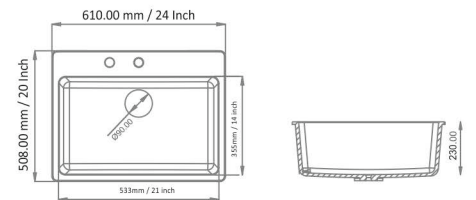

CANYON

SIZE : 21"x18"x8.5" / WEIGHT : 9.5 Kg. (Approx)
M.R.P. : 6599/-

PETRA

SIZE : 24"x18"x8.5" / WEIGHT : 11.2 Kg. (Approx)
M.R.P. : 6899/-

TAP HOLE SINGLE BOWL

DETAILS & DIMENSION

POLO

SIZE : 20"x24"x9"
WEIGHT : 13 Kg. (Approx)
M.R.P. : 7599/-

10MM THICKNESS

POLO

SIZE : 20"x30"x9"
WEIGHT : 16.5 Kg. (Approx)
M.R.P. : 9999/-

10MM THICKNESS

POLO

SIZE : 20"x32"x9"
WEIGHT : 17.5 Kg. (Approx)
M.R.P. : 11999/-

POLO

SIZE : 20"x36"x9"
WEIGHT : 18.5 Kg. (Approx)
M.R.P. : 12999/-

SINGLE BOWL

SALSA

SIZE : 24"x18"x10"
WEIGHT : 12 Kg. (Approx)
M.R.P. : 8599/-

DIMENSION SIZE (mm)

SINGLE BOWL

CRYSTAL

SIZE : 24"x18"x9.5"
WEIGHT : 11.5 Kg. (Approx)
M.R.P. : 7999/-

DIMENSION SIZE (mm)

DIMENSION SIZE (mm)

10MM THICKNESS

MULTIFUNCTION

▽ 10MM
▲ THICKNESS

SIZE : 24"x18"x9"
WEIGHT : 17.5 Kg.
(Approx)
M.R.P. : 15599/-

Accessories

- | Shower Tap
- | Soap Dispenser
- | Glass Washer
- | Chopping Board
- | Vegetable Basket