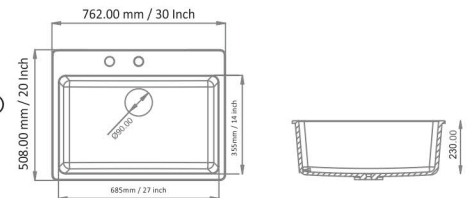

CANYON

SIZE : 21"x18"x8.5" / WEIGHT : 9.5 Kg. (Approx)
M.R.P. : 6599/-

PETRA

SIZE : 24"x18"x8.5" / WEIGHT : 11.2 Kg. (Approx)
M.R.P. : 6899/-

TAP HOLE SINGLE BOWL

DETAILS & DIMENSION

POLO

SIZE : 20"x24"x9"
WEIGHT : 13 Kg. (Approx)
M.R.P. : 7599/-

10MM THICKNESS

POLO

SIZE : 20"x30"x9"
WEIGHT : 16.5 Kg. (Approx)
M.R.P. : 9999/-

10MM THICKNESS

POLO

SIZE : 20"x32"x9"
WEIGHT : 17.5 Kg. (Approx)
M.R.P. : 11999/-

POLO

SIZE : 20"x36"x9"
WEIGHT : 18.5 Kg. (Approx)
M.R.P. : 12999/-

SINGLE BOWL

SALSA

SIZE : 24"x18"x10"
WEIGHT : 12 Kg. (Approx)
M.R.P. : 8599/-

DIMENSION SIZE (mm)

SINGLE BOWL

CRYSTAL

SIZE : 24"x18"x9.5"
WEIGHT : 11.5 Kg. (Approx)
M.R.P. : 7999/-

DIMENSION SIZE (mm)

DIMENSION SIZE (mm)

10MM THICKNESS

MULTIFUNCTION

▽ 10MM
▲ THICKNESS

SIZE : 24"x18"x9"
WEIGHT : 17.5 Kg.
(Approx)
M.R.P. : 15599/-

Accessories

- | Shower Tap
- | Soap Dispenser
- | Glass Washer
- | Chopping Board
- | Vegetable Basket