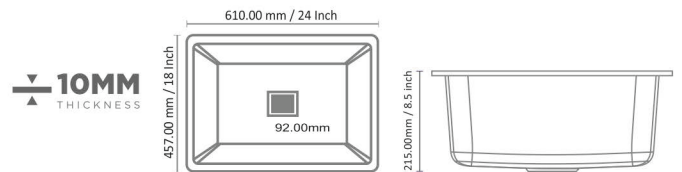

scredo®

elegance in kitchen style

INNOVATIVE
DESIGNS
Stunning Look

PREMIUM
QUARTZ SINK

SINGLE BOWL

DETAILS & DIMENSION

LIBERTY

SIZE : 16"x18"x8.5" / WEIGHT : 9 Kg. (Approx)
M.R.P. : 5399/-

CANYON

SIZE : 21"x18"x8.5" / WEIGHT : 9.5 Kg. (Approx)
M.R.P. : 6599/-

PETRA

SIZE : 24"x18"x8.5" / WEIGHT : 11.2 Kg. (Approx)
M.R.P. : 6899/-

TAP HOLE SINGLE BOWL

DETAILS & DIMENSION

POLO

SIZE : 20"x24"x9"
WEIGHT : 13 Kg. (Approx)
M.R.P. : 7599/-

10MM THICKNESS

POLO

SIZE : 20"x30"x9"
WEIGHT : 16.5 Kg. (Approx)
M.R.P. : 9999/-

10MM THICKNESS

POLO

SIZE : 20"x32"x9"
WEIGHT : 17.5 Kg. (Approx)
M.R.P. : 11999/-

POLO

SIZE : 20"x36"x9"
WEIGHT : 18.5 Kg. (Approx)
M.R.P. : 12999/-

SINGLE BOWL

SALSA

SIZE : 24"x18"x10"
WEIGHT : 12 Kg. (Approx)
M.R.P. : 8599/-

DIMENSION SIZE (mm)

SINGLE BOWL

CRYSTAL

SIZE : 24"x18"x9.5"
WEIGHT : 11.5 Kg. (Approx)
M.R.P. : 7999/-

DIMENSION SIZE (mm)