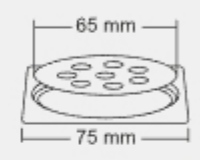

Design Regd.

MINI Size : 4x4 Inch
102 X 102 mm

MRP (₹)
Glossy - ₹ 255/-
Satin - ₹ 290/-

JUNIOR Size : 3 x 3 Inch
75 x 75 mm

MRP (₹)
Glossy - ₹ 230/-
Satin - ₹ 265/-

KEON

BIG Overall Size
ø 150 mm (6 In)

MRP (₹)
Glossy - ₹ 435/-
Satin - ₹ 465/-