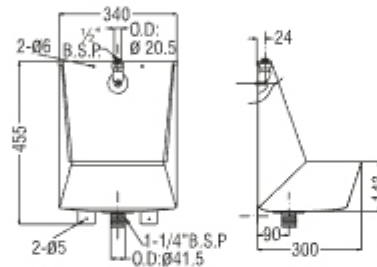

455 x 340 x 300 mm
18 x 13 1/2 x 12 inch

Satin
23830/-