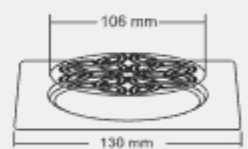

Thickness - Frame : 1 mm | Grating : 1.5mm

SMALL

Size : 5 x 5 inch
(130 x 130 mm)

MRP (₹)
Glossy - ₹ 970/-
Satin - ₹ 1010/-

Design Reg.

MALMO

BIG

Size : 6 inch
(\varnothing 150 mm)