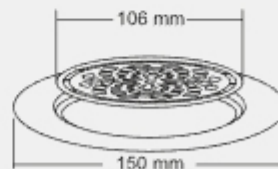

MRP (₹)
Glossy - ₹ 1080/-
Satin - ₹ 1120/-

Thickness - Frame : 1 mm | Grating : 1.5mm

SMALL

Size : 5 inch
(\varnothing 130 mm)

MRP (₹)
Glossy - ₹ 970/-
Satin - ₹ 1010/-

Design Reg.

ELLIOT

BIG