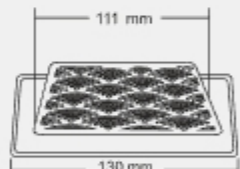

PEDRALI

BIG

Size : 6 x 6 inch
(150 x 150 mm)

MRP (₹)
Glossy - ₹ 1410/-
Satin - ₹ 1450/-

Thickness - Frame : 1 mm | Grating : 1.5mm

SMALL

Size : 5 x 5 inch
(130 x 130 mm)

MRP (₹)
Glossy - ₹ 1300/-
Satin - ₹ 1340/-

WINDSOR

BIG

Size : 6 x 6 inch
(150 x 150 mm)

MRP (₹)
Glossy - ₹ 1410/-
Satin - ₹ 1450/-

Thickness - Frame : 1 mm | Grating : 1.5mm

SMALL

Size : 5 x 5 inch
(130 x 130 mm)

MRP (₹)
Glossy - ₹ 1300/-
Satin - ₹ 1340/-

NOLITA

BIG

Size : 6 x 6 inch
(150 x 150 mm)

MRP (₹)
Glossy - ₹ 1410/-
Satin - ₹ 1450/-

Thickness - Frame : 1 mm | Grating : 1.5mm

SMALL

Size : 5 x 5 inch
(130 x 130 mm)

MRP (₹)
Glossy - ₹ 1300/-
Satin - ₹ 1340/-