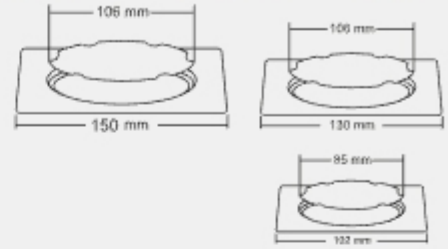

CALVIN

BIG

Size : 6x6 Inch
150 X 150 mm

MRP (₹)
Glossy - ₹ 640/-
Satin - ₹ 670/-

SMALL

Size : 5x5 Inch
130 x 130 mm

MRP (₹)
Glossy - ₹ 535/-
Satin - ₹ 570/-

MINI

Size : 4 x 4 Inch
102 x 102 mm

MRP (₹)
Glossy - ₹ 325/-
Satin - ₹ 360/-