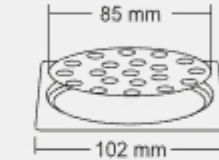

Design Regd.

MINI Size : 4x4 Inch
102 X 102 mm

MRP (₹)
Glossy - ₹ 255/-
Satin - ₹ 290/-

JUNIOR Size : 3 x 3 Inch
75 x 75 mm

MRP (₹)
Glossy - ₹ 230/-
Satin - ₹ 265/-

KEON

BIG Overall Size
ø 150 mm (6 In)

MRP (₹)
Glossy - ₹ 435/-
Satin - ₹ 465/-