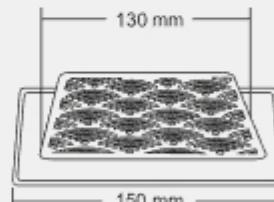

PEDRALI

BIG

Size : 6 x 6 inch
(150 x 150 mm)

MRP (₹)
Glossy - ₹ 1410/-
Satin - ₹ 1450/-

Thickness - Frame : 1 mm | Grating : 1.5mm

SMALL

Size : 5 x 5 inch
(130 x 130 mm)

MRP (₹)
Glossy - ₹ 1300/-
Satin - ₹ 1340/-

WINDSOR

BIG

Size : 6 x 6 inch
(150 x 150 mm)

MRP (₹)
Glossy - ₹ 1410/-
Satin - ₹ 1450/-

Thickness - Frame : 1 mm | Grating : 1.5mm

SMALL

Size : 5 x 5 inch
(130 x 130 mm)

MRP (₹)
Glossy - ₹ 1300/-
Satin - ₹ 1340/-

NOLITA

BIG

Size : 6 x 6 inch
(150 x 150 mm)

MRP (₹)
Glossy - ₹ 1410/-
Satin - ₹ 1450/-

Thickness - Frame : 1 mm | Grating : 1.5mm

SMALL

Size : 5 x 5 inch
(130 x 130 mm)

MRP (₹)
Glossy - ₹ 1300/-
Satin - ₹ 1340/-