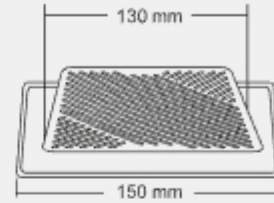

PEDRALI

BIG

Size : 6 x 6 inch
(150 x 150 mm)

MRP (₹)
Glossy - ₹ 1410/-
Satin - ₹ 1450/-

Thickness - Frame : 1 mm | Grating : 1.5mm

SMALL

Size : 5 x 5 inch
(130 x 130 mm)

MRP (₹)
Glossy - ₹ 1300/-
Satin - ₹ 1340/-

WINDSOR

BIG

Size : 6 x 6 inch
(150 x 150 mm)

MRP (₹)
Glossy - ₹ 1410/-
Satin - ₹ 1450/-

Thickness - Frame : 1 mm | Grating : 1.5mm

SMALL

Size : 5 x 5 inch
(130 x 130 mm)

MRP (₹)
Glossy - ₹ 1300/-
Satin - ₹ 1340/-

NOLITA

BIG

Size : 6 x 6 inch
(150 x 150 mm)

MRP (₹)
Glossy - ₹ 1410/-
Satin - ₹ 1450/-

Thickness - Frame : 1 mm | Grating : 1.5mm

SMALL

Size : 5 x 5 inch
(130 x 130 mm)

MRP (₹)
Glossy - ₹ 1300/-
Satin - ₹ 1340/-