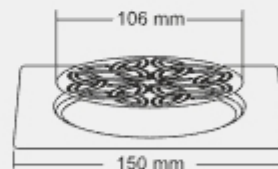

Thickness - Frame : 1 mm | Grating : 1.5mm

SMALL

Size : 5 x 5 inch
(130 x 130 mm)

MRP (₹)
Glossy - ₹ 970/-
Satin - ₹ 1010/-

Design Reg.

MALMO

BIG

Size : 6 inch
(\varnothing 150 mm)