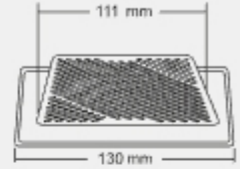

PEDRALI

BIG

Size : 6 x 6 inch
(150 x 150 mm)

MRP (₹)
Glossy - ₹ 1410/-
Satin - ₹ 1450/-

Thickness - Frame : 1 mm | Grating : 1.5mm

SMALL

Size : 5 x 5 inch
(130 x 130 mm)

MRP (₹)
Glossy - ₹ 1300/-
Satin - ₹ 1340/-

WINDSOR

BIG

Size : 6 x 6 inch
(150 x 150 mm)

MRP (₹)
Glossy - ₹ 1410/-
Satin - ₹ 1450/-

Thickness - Frame : 1 mm | Grating : 1.5mm

SMALL

Size : 5 x 5 inch
(130 x 130 mm)

MRP (₹)
Glossy - ₹ 1300/-
Satin - ₹ 1340/-

NOLITA

BIG

Size : 6 x 6 inch
(150 x 150 mm)

MRP (₹)
Glossy - ₹ 1410/-
Satin - ₹ 1450/-

Thickness - Frame : 1 mm | Grating : 1.5mm

SMALL

Size : 5 x 5 inch
(130 x 130 mm)

MRP (₹)
Glossy - ₹ 1300/-
Satin - ₹ 1340/-