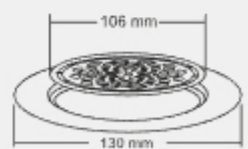

MRP (₹)
Glossy - ₹ 1080/-
Satin - ₹ 1120/-

Thickness - Frame : 1 mm | Grating : 1.5mm

SMALL

Size : 5 inch
(\varnothing 130 mm)

MRP (₹)
Glossy - ₹ 970/-
Satin - ₹ 1010/-

Design Reg.

ELLIOT

BIG