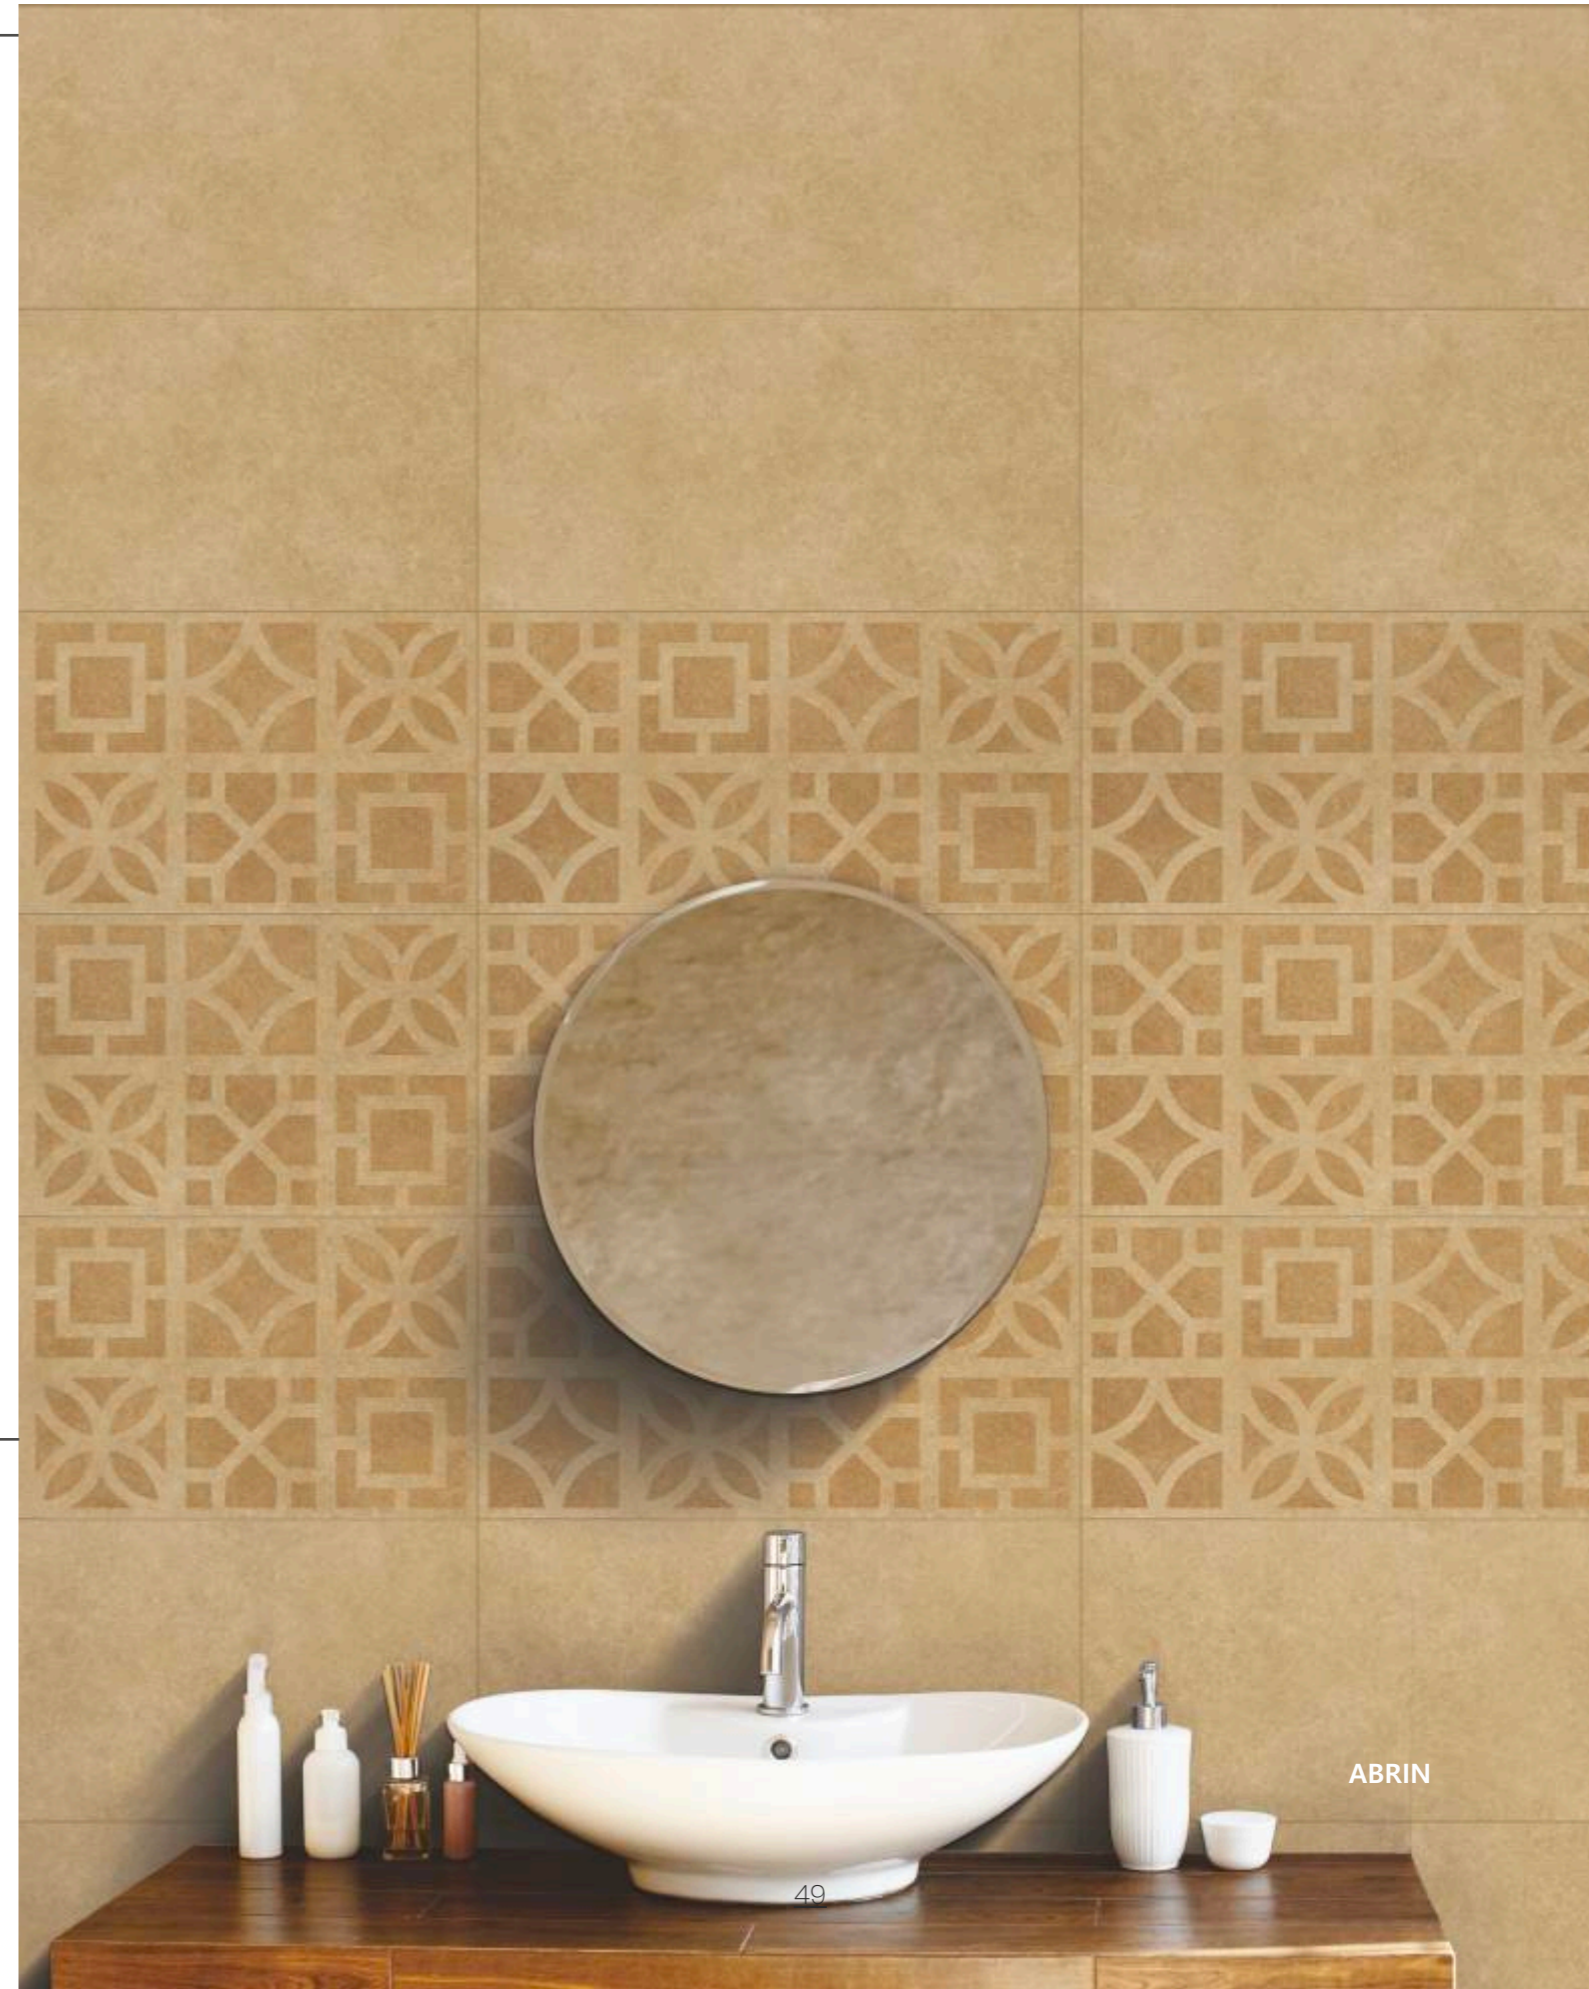

ALDUS HL 2

ALSTON DK*

ABRIN DK

FLOOR

ABRIN - MATT
30x30 cm CF#

ALDUS - MATT
30x30 cm CF#

ALSTON - MATT
30x30 cm CF#

*RANDOM PHASES AVAILABLE
CF#-COORDINATED FLOOR TILE